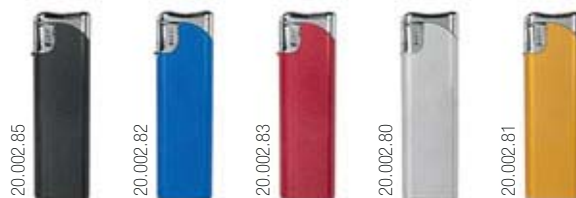

20.002.85

20.002.82

20.002.83

20.002.80

20.002.81

İTEK

ISO 9994

ULTIMA PRO 20.034

ELEKTRONSKI PLASTIČNI UPALJAČ

Dimenzija: 8 x 2,4 x 0,9 cm Pakovanje: 1000/50

Preporučena dimenzija štampe: 5 x 1,3 cm

Preporučena štampa: sito, tampon, digitalna štampa