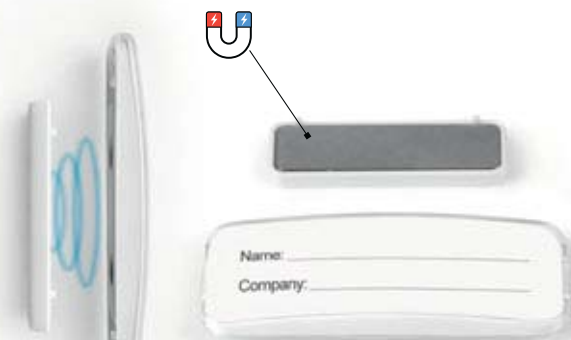

IDENT XL // 35.137.91

DRŽAČ ZA IDENTIFIKACIONU KARTICU SA MAGNETOM

Dimenzija: 7.9 x 3.1 x 1.1 cm Pakovanje: 500/50/1

Preporučena dimenzija štampe: 7.5 x 2.8 cm Preporučena štampa: digitalna štampa