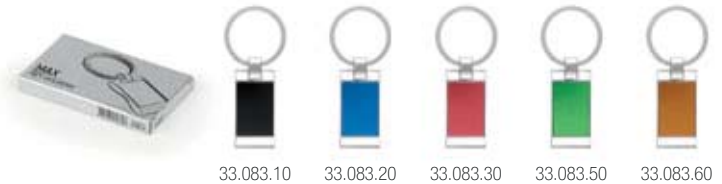

PIATTO 33.140

PLASTIČNI PRIVEZAK ZA KLJUČEVE

Dimenzija: 3.8 x 3.8 x 0.3 cm Pakovanje: 1000/100/50
Preporučena dimenzija štampe: 3.4 x 3.4 cm Preporučena štampa: stiker

PRIVESCI

VENETO 33.083
 METALNI PRIVEZAK ZA KLJUČEVE U POKLON KUTIJI
 Privezak sa aluminijumskom pločicom
 Dimenzija: 5.1 x 2.3 x 0.8 cm Pakovanje: 200/50
 Preporučena dimenzija štampa: 2 x 1.3 cm Preporučena štampa: laserska gravura

33.083.10 33.083.20 33.083.30 33.083.50 33.083.60

VENETO 33.083.88
 METALNI PRIVEZAK ZA KLJUČEVE
 Dimenzija: 5.1 x 2.3 x 0.8 cm Pakovanje: 200/50
 Preporučena dimenzija štampa: 3 x 2.1 cm Preporučena štampa: stiker