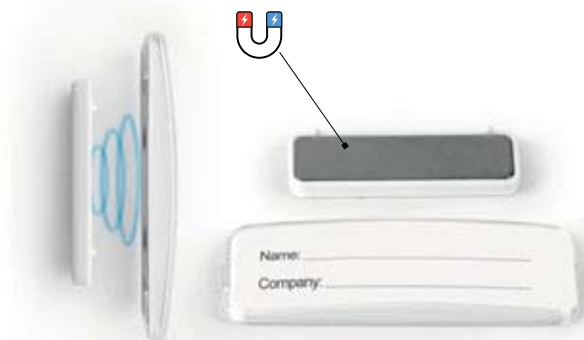

IDENT 35.136.91

DRŽAČ ZA IDENTIFIKACIONU KARTICU SA MAGNETOM

Dimenzija: 7.1 x 2.5 x 1 cm Pakovanje: 500/50/1

Preporučena dimenzija štampe: 6.8 x 2.2 cm Preporučena štampa: digitalna štampa