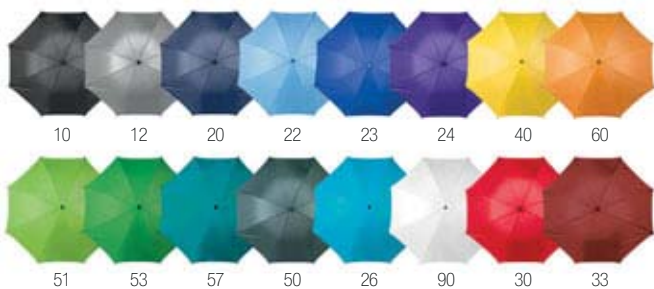

Kišobran sa 8 segmenata, drška od EVA pene, metalni vrh i stub (Ø 10 mm) i plastični krajevi

Materijal: poliester Dimenzija: Ø 105 x 84 cm Pakovanje: 25/1

Preporučena dimenzija štampe: 20 x 8 cm Preporučena štampa: sito, preslikač